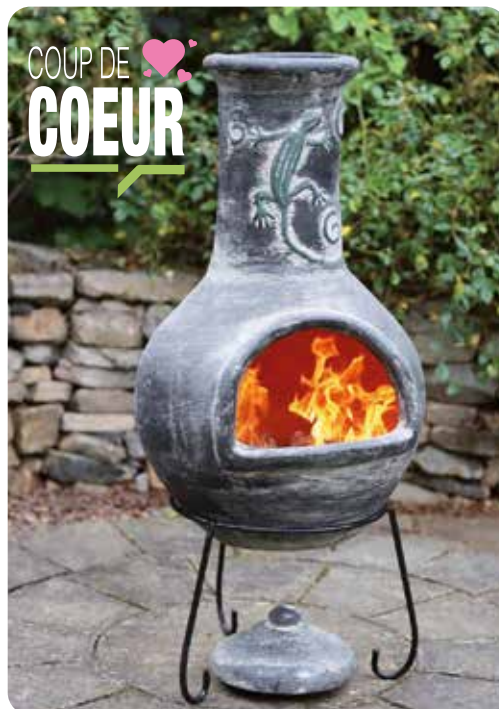

**BARBECUE KAMADO
47 CM**

549.90€
au lieu de 699.90€

**PLANCHA BRASERO
OYAT**

à partir de
349.90€

dont 0,09€ écotaxe

100% français, ces Braseros vous feront redécouvrir les saveurs de la cuisine au feu de bois. Nos Braseros vous permettent d'allier plusieurs types de cuisson : plancha et barbecue, autour d'un même produit. Partager un moment de convivialité autour du feu, créant une ambiance dans votre jardin..

Avec le barbecue japonais kamado, ou barbecue céramique, on est d'abord intrigué par sa forme d'œuf, son épaisseur de céramique, ses performances de températures (70°C à 450°C).

COUP DE
COEUR

**PLANCHA PREMIUM
43 CM SLATE**

329.99€

au lieu de 399.90€
dont 0,09€ écotaxe

**+ KIT ADAPTATEUR
GAZ OFFERT**

Plancha 43cm,
puissance 3,5kw,
plaque fonte émaillée

COUP DE
COEUR

BRASERO MEXICAIN

à partir de
279.90€

Brasero mexicain authentique en terre cuite réalisé à la main, par des artisans au Mexique. Véritable chauffage d'extérieur, le poêle à bois vous apportera les quelques degrés supplémentaires pour prolonger une merveilleuse soirée entre amis ou en famille.