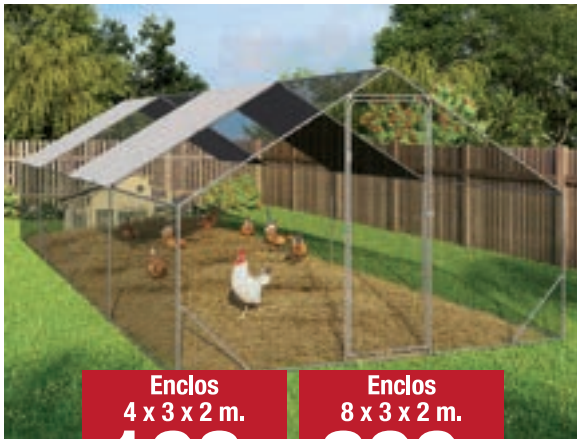

Enclos
4 x 3 x 2 m.
198€
au lieu de 280€

Enclos
8 x 3 x 2 m.
299€
au lieu de 435€

Enclos poulailler grillagé
Basse-cour

3.50€
au lieu de 7.90€